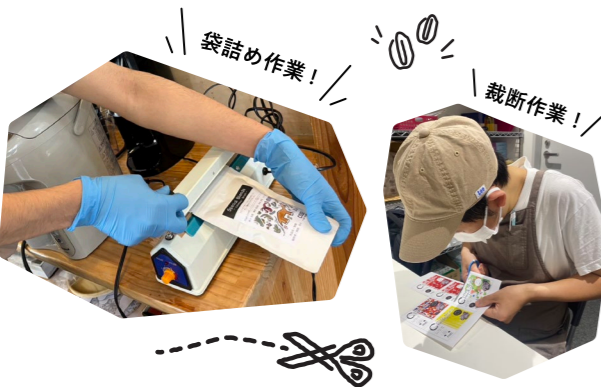

商品製作において大切にしていること

利用者様に少しでも製造から販売まで関わっていただくこと。例えば、裁断・シール貼り・袋入れ・販売時の元気な接客など、工程を細分化して、個々の障がい特性を考慮しながら、できる仕事を作っています。そして売り上げから工賃に反映して工賃向上を目指しています。

現ラインナップは食品としては「自家焙煎の珈琲豆(ドリップパック・豆販売)」「珈琲ビーンズチョコ」、雑貨としては「ドリンクボトル(ステンレス・クリア)」「ハンカチ」「Tシャツ」「パーカー」「コースター」を展開しています。